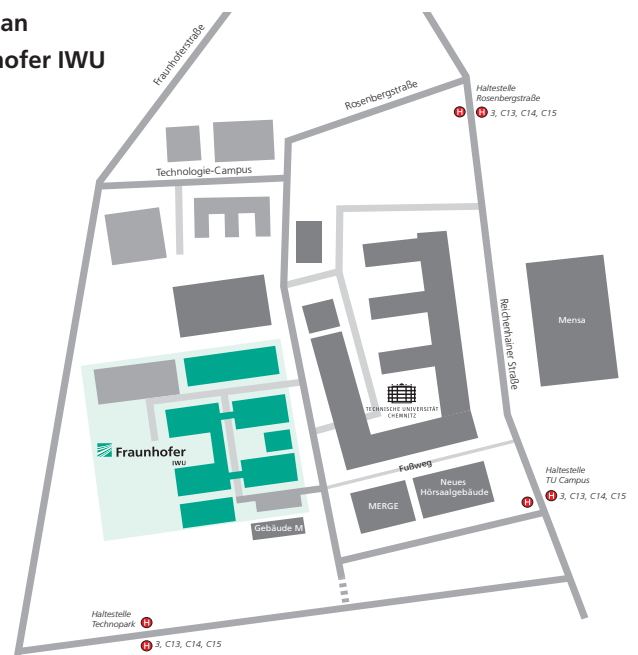

ÜBERSICHTSPLAN VERANSTALTUNGSORT UND HOTELS

Lageplan Fraunhofer IWU

HOTELS

Dorint Kongresshotel Chemnitz *** **D**

Telefon +49 371 6830, info@dorint.com

www.dorint.com/chemnitz

Das Hotel befindet sich im Stadtzentrum unmittelbar neben der Stadthalle Chemnitz. Das Fraunhofer IWU erreichen Sie mit den Straßenbahnlinien 3/C13/C14/C15 in Richtung Technopark ab Haltestelle Roter Turm.

Hotel Chemnitzer Hof **** **C**

Telefon +49 371 6840

info@chemnitzer-hof.de

www.chemnitzer-hof.de

Beide Hotels befinden sich im Stadtzentrum in Nähe zum Hauptbahnhof.

Das Fraunhofer IWU erreichen Sie mit den Straßenbahnlinien 3/C13/C14/C15 in Richtung Technopark ab Haltestelle Theaterplatz.

Das Hotel befindet sich in der Nähe des Stadtzentrums. Zum Fraunhofer IWU gelangen Sie mit den Straßenbahnlinien 3/C13/C14/C15 in Richtung Technopark ab Haltestelle Bernsbachplatz (direkt vor dem Hotel).