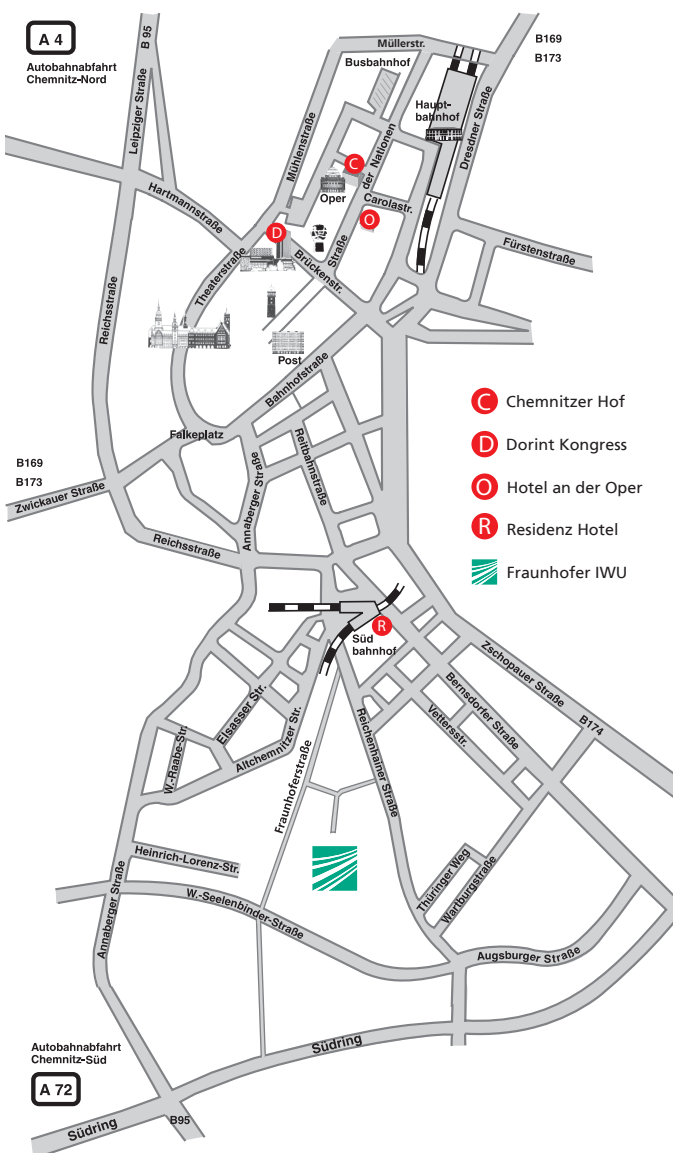

ÜBERSICHTSPLAN VERANSTALTUNGSORT UND HOTELS

Lageplan Fraunhofer IWU

HOTELS

Dorint Kongresshotel Chemnitz *** **D**

Telefon +49 371 6830, info@dorint.com

www.dorint.com/chemnitz

Das Hotel befindet sich im Stadtzentrum unmittelbar neben der Stadthalle Chemnitz. Das Fraunhofer IWU erreichen Sie mit den Straßenbahnlinien 3/C13/C14/C15 in Richtung Technopark ab Haltestelle Roter Turm.

Hotel Chemnitzer Hof **** **C**

Telefon +49 371 6840

info@chemnitzer-hof.de

www.chemnitzer-hof.de

Beide Hotels befinden sich im Stadtzentrum in Nähe zum Hauptbahnhof.

Das Fraunhofer IWU erreichen Sie mit den Straßenbahnlinien 3/C13/C14/C15 in Richtung Technopark ab Haltestelle Theaterplatz.

Das Hotel befindet sich in der Nähe des Stadtzentrums. Zum Fraunhofer IWU gelangen Sie mit den Straßenbahnlinien 3/C13/C14/C15 in Richtung Technopark ab Haltestelle Bernsbachplatz (direkt vor dem Hotel).